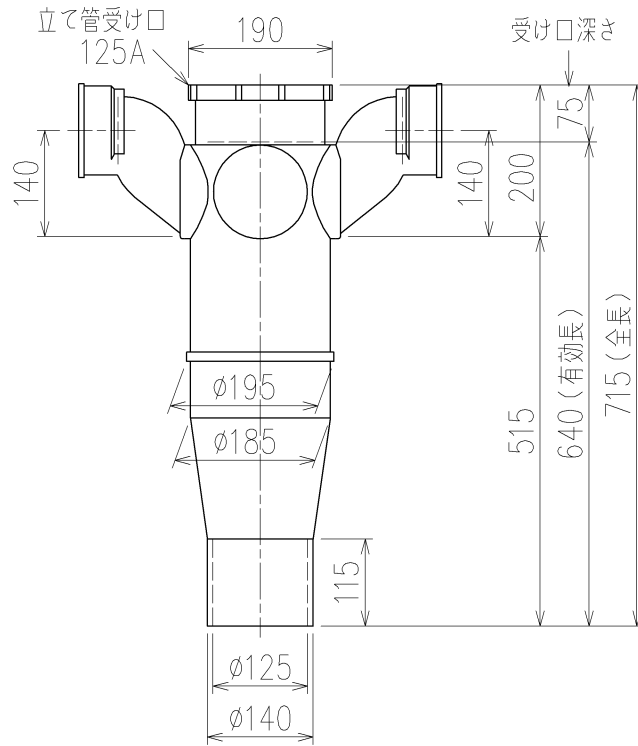

5HF-0014-001

片受けスタイル(S)

第三角法 THIRD ANGLE PROJECTION	日付 DATE 2014.03.18	尺度 SCALE $\frac{1}{10}$	形式 TYPE 5HF-Zタイプ 片受けスタイル
承認 APPROVED BY 外山	検図 CHECKED BY 田中	担当 DESIGNED BY 八木	製図 DRAWN BY 石川
			図名 TITLE 5HF-Z606-P140-S
KUBOTA Corporation			図番 DWG. NO. 5HF-0014-001

Kubota

5HF-0014-001_004