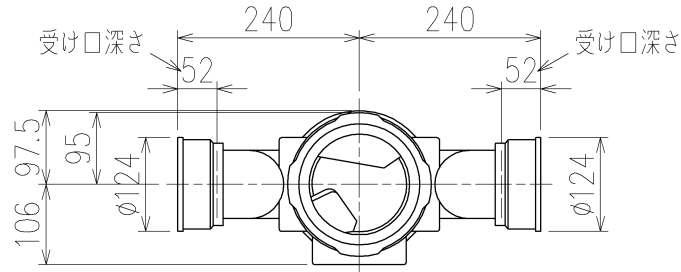

5HF-0014-001

片受けスタイル(S)

第三角法 THIRD ANGLE PROJECTION	日付 DATE 2014.03.18	尺度 SCALE $\frac{1}{10}$	形式 TYPE 5HF-Zタイプ 片受けスタイル
承認 APPROVED BY 外山	検図 CHECKED BY 田中	担当 DESIGNED BY 八木	製図 DRAWN BY 石川
			図名 TITLE 5HF-Z606-P140-S
KUBOTA Corporation			図番 DWG. NO. 5HF-0014-001

Kubota

5HF-0014-001_004