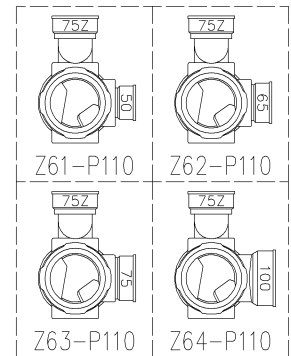

	横枝管サイズ			
	50 (1)	65 (2)	75 (3)	100 (4)
A寸法	94	110	124	150
B寸法	44	52	59	72
C寸法	160	160	160	170

枝管バリエーション

第三角法
THIRD ANGLE PROJECTION

日付 DATE
2014. 10. 07

尺度 SCALE
1/10

形式 TYPE
5HF-Zタイプ
両受けスタイル

承認
APPROVED BY

検図
CHECKED BY

担当 製図
DESIGNED BY DRAWN BY

図名 TITLE 注) 100枝(4)がある場合、品名の最後に【管底】が付きます。

外山

田中

八木 石川

5HF-Z6_-P110-W

KUBOTA Corporation