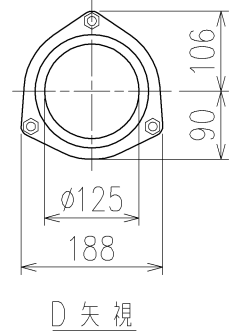

	横枝管サイズ			
	50 (1)	65 (2)	75 (3)	100 (4)
A寸法	94	110	124	150
B寸法	44	52	59	72
C寸法	160	160	160	170

枝管バリエーション

第三角法
THIRD ANGLE PROJECTION

日付 DATE
2014. 10. 07

尺度 SCALE
1/10

形式 TYPE
5HF-Zタイプ
両受けスタイル

承認
APPROVED BY

検図
CHECKED BY

担当 製図
DESIGNED BY DRAWN BY

図名 TITLE 注) 100枝(4)がある場合、品名の最後に【管底】が付きます。

外山

田中

八木 石川

5HF-Z6_-P110-W

KUBOTA Corporation

図番 DWG. NO.

5HF-0017-002