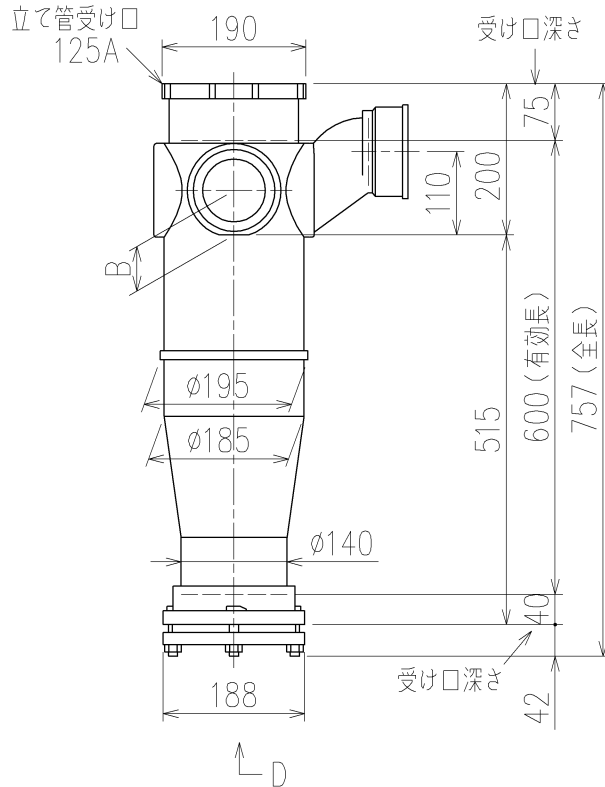

	横枝管サイズ			
	50 (1)	65 (2)	75 (3)	100 (4)
A寸法	94	110	124	150
B寸法	44	52	59	72
C寸法	160	160	160	170

枝管バリエーション

第三角法
THIRD ANGLE PROJECTION

日付 DATE
2014. 10. 07

尺度 SCALE
1/10

形式 TYPE
5HF-Zタイプ
両受けスタイル

承認
APPROVED BY

検図
CHECKED BY

担当 製図
DESIGNED BY DRAWN BY

図名 TITLE 注) 100枝(4)がある場合、品名の最後に【管底】が付きます。

外山

田中

八木 石川

5HF-Z6_-P110-W

KUBOTA Corporation

図番 DWG. NO.

5HF-0017-002