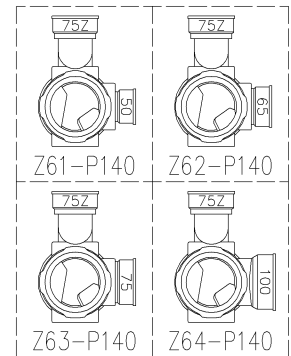

	横枝管サイズ			
	50 (1)	65 (2)	75 (3)	100 (4)
A寸法	94	110	124	150
B寸法	44	52	59	72
C寸法	160	160	160	170

両受けスタイル (W)

枝管バリエーション

第三角法 THIRD ANGLE PROJECTION	日付 DATE 2014. 10. 01	尺度 SCALE 1/10	形式 TYPE 5HF-Zタイプ 両受けスタイル
承認 APPROVED BY 外山	検図 CHECKED BY 田中	担当 DESIGNED BY 八木	製図 DRAWN BY 石川
図名 TITLE 注) 100枝 (4) がある場合、品名の最後に【管底】が付きます。 5HF-Z6_-P140-W			図番 DWG. NO. 5HF-0018-002
KUBOTA Corporation			図番 DWG. NO. 5HF-0018-002