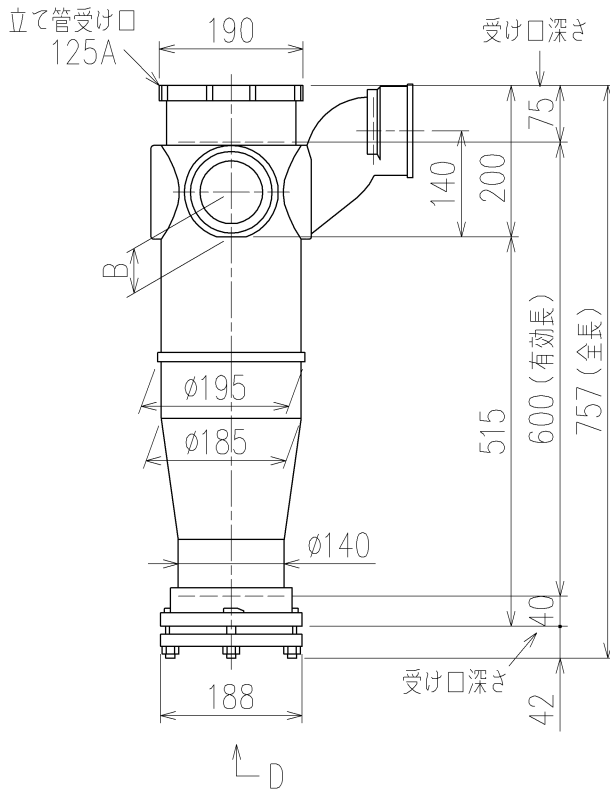

	横枝管サイズ			
	50 (1)	65 (2)	75 (3)	100 (4)
A寸法	94	110	124	150
B寸法	44	52	59	72
C寸法	160	160	160	170

両受けスタイル (W)

枝管バリエーション

第三角法 THIRD ANGLE PROJECTION	日付 DATE 2014. 10. 01	尺度 SCALE 1/10	形式 TYPE 5HF-Zタイプ 両受けスタイル
承認 APPROVED BY 外山	検図 CHECKED BY 田中	担当 DESIGNED BY 八木	製図 DRAWN BY 石川
図名 TITLE 注) 100枝 (4) がある場合、品名の最後に【管底】が付きます。 5HF-Z6_-P140-W			図番 DWG. NO. 5HF-0018-002
KUBOTA Corporation			図番 DWG. NO. 5HF-0018-002