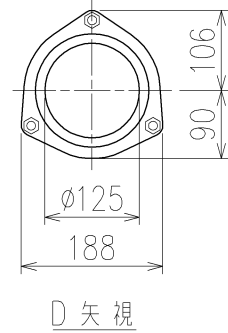

	横枝管サイズ			
	50 (1)	65 (2)	75 (3)	100 (4)
A寸法	94	110	124	150
B寸法	44	52	59	72
C寸法	160	160	160	170

両受けスタイル (W)

枝管バリエーション

第三角法 THIRD ANGLE PROJECTION	日付 DATE 2014. 10. 01	尺度 SCALE 1/10	形式 TYPE 5HF-Zタイプ 両受けスタイル
承認 APPROVED BY 外山	検図 CHECKED BY 田中	担当 DESIGNED BY 八木	製図 DRAWN BY 石川
図名 TITLE 注) 100枝 (4) がある場合、品名の最後に【管底】が付きます。 5HF-Z6_-P140-W			図番 DWG. NO. 5HF-0018-002
KUBOTA Corporation			図番 DWG. NO. 5HF-0018-002