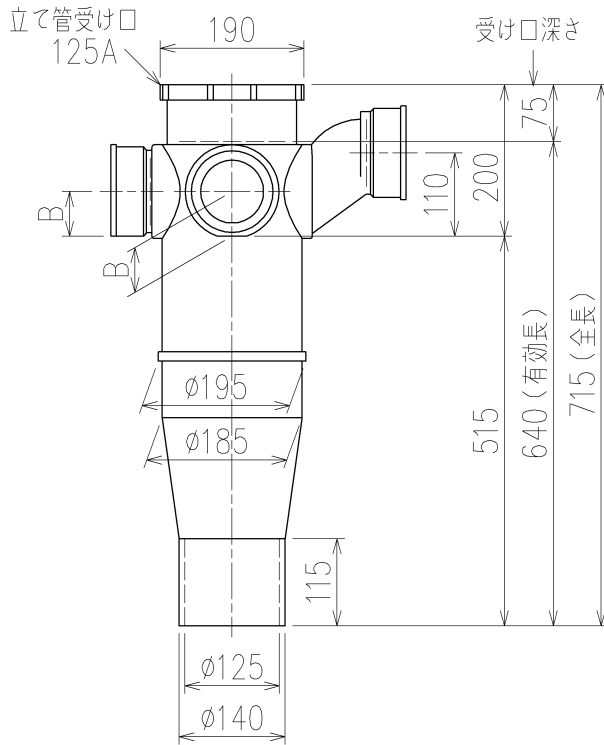

	横枝管サイズ			
	50 (1)	65 (2)	75 (3)	100 (4)
A寸法	94	110	124	150
B寸法	44	52	59	72
C寸法	160	160	160	170

片受けスタイル (S)

枝管バリエーション

第三角法  
THIRD ANGLE PROJECTION

日付 DATE  
2014.09.10

尺度 SCALE  
1/10

形式 TYPE  
5HF-Zタイプ  
片受けスタイル

承認  
APPROVED BY

検図  
CHECKED BY

担当 製図  
DESIGNED BY DRAWN BY

図名 TITLE 注) 100枝(4)がある場合、品名の最後に【管底】が付きます。

外山

田中

八木 石川

5HF-Z6\_\_-P110-S

Kubota

KUBOTA Corporation

図番 DWG. NO.

5HF-0025-001