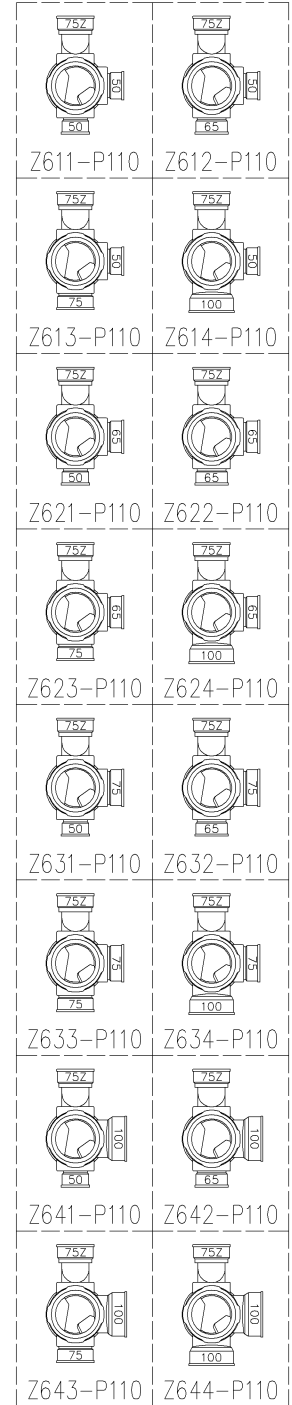

	横枝管サイズ			
	50 (1)	65 (2)	75 (3)	100 (4)
A寸法	94	110	124	150
B寸法	44	52	59	72
C寸法	160	160	160	170

片受けスタイル (S)

枝管バリエーション

第三角法  
THIRD ANGLE PROJECTION

日付 DATE  
2014.09.10

尺度 SCALE  
1/10

形式 TYPE  
5HF-Zタイプ  
片受けスタイル

承認  
APPROVED BY

検図  
CHECKED BY

担当 製図  
DESIGNED BY DRAWN BY

図名 TITLE 注) 100枝(4)がある場合、品名の最後に【管底】が付きます。

外山

田中

八木 石川

5HF-Z6\_\_-P110-S

Kubota

KUBOTA Corporation

図番 DWG. NO.

5HF-0025-001