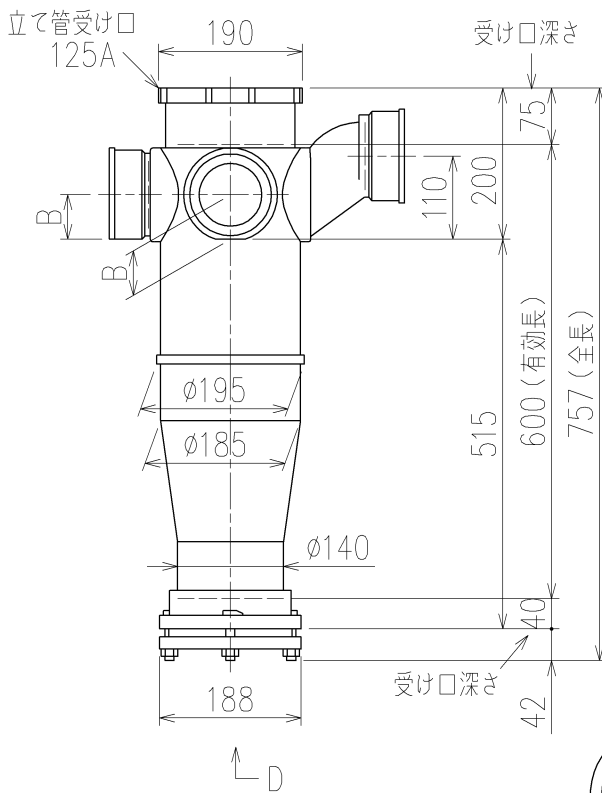

	横枝管サイズ			
	50 (1)	65 (2)	75 (3)	100 (4)
A寸法	94	110	124	150
B寸法	44	52	59	72
C寸法	160	160	160	170

両受けスタイル (W)

D 矢視

枝管バリエーション

第三角法  
THIRD ANGLE PROJECTION

日付 DATE  
2014.09.10

尺度 SCALE  
1/10

形式 TYPE  
5HF-Zタイプ  
両受けスタイル

承認  
APPROVED BY

検図  
CHECKED BY

担当 製図  
DESIGNED BY DRAWN BY

図名 TITLE 注) 100枝(4)がある場合、品名の最後に【管底】が付きます。

外山

田中

八木 石川

5HF-Z6\_\_-P110-W

Kubota

KUBOTA Corporation

図番 DWG. NO.

5HF-0025-002