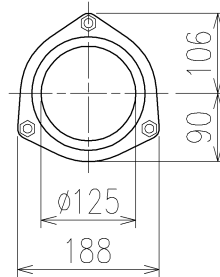

	横枝管サイズ			
	50 (1)	65 (2)	75 (3)	100 (4)
A寸法	94	110	124	150
B寸法	44	52	59	72
C寸法	160	160	160	170

両受けスタイル (W)

D 矢視

枝管バリエーション

第三角法  
THIRD ANGLE PROJECTION

日付 DATE  
2014.09.10

尺度 SCALE  
1/10

形式 TYPE  
5HF-Zタイプ  
両受けスタイル

承認  
APPROVED BY

検図  
CHECKED BY

担当 製図  
DESIGNED BY DRAWN BY

図名 TITLE 注) 100枝(4)がある場合、品名の最後に【管底】が付きます。

外山

田中

八木 石川

5HF-Z6\_\_-P110-W

Kubota

KUBOTA Corporation

図番 DWG. NO.

5HF-0025-002