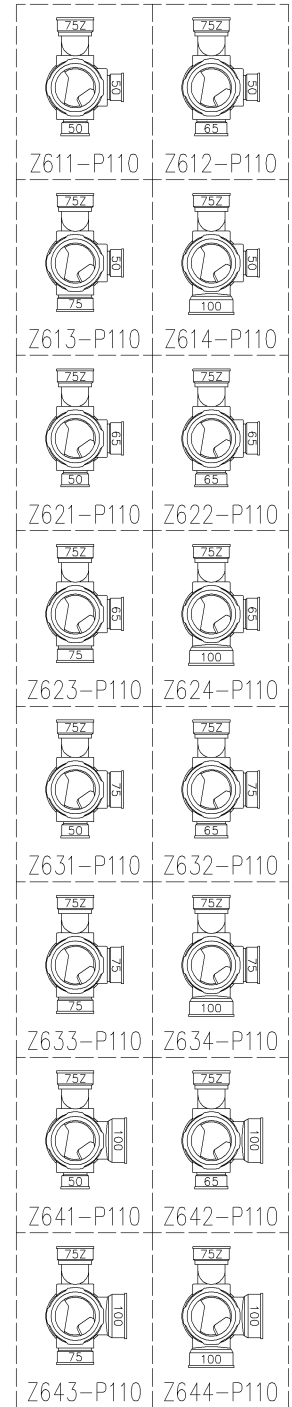

	横枝管サイズ			
	50 (1)	65 (2)	75 (3)	100 (4)
A寸法	94	110	124	150
B寸法	44	52	59	72
C寸法	160	160	160	170

両受けスタイル (W)

D 矢視

枝管バリエーション

第三角法  
THIRD ANGLE PROJECTION

日付 DATE  
2014.09.10

尺度 SCALE  
1/10

形式 TYPE  
5HF-Zタイプ  
両受けスタイル

承認  
APPROVED BY

検図  
CHECKED BY

担当 製図  
DESIGNED BY DRAWN BY

図名 TITLE 注) 100枝(4)がある場合、品名の最後に【管底】が付きます。

外山

田中

八木 石川

5HF-Z6\_\_-P110-W

Kubota

KUBOTA Corporation

図番 DWG. NO.

5HF-0025-002