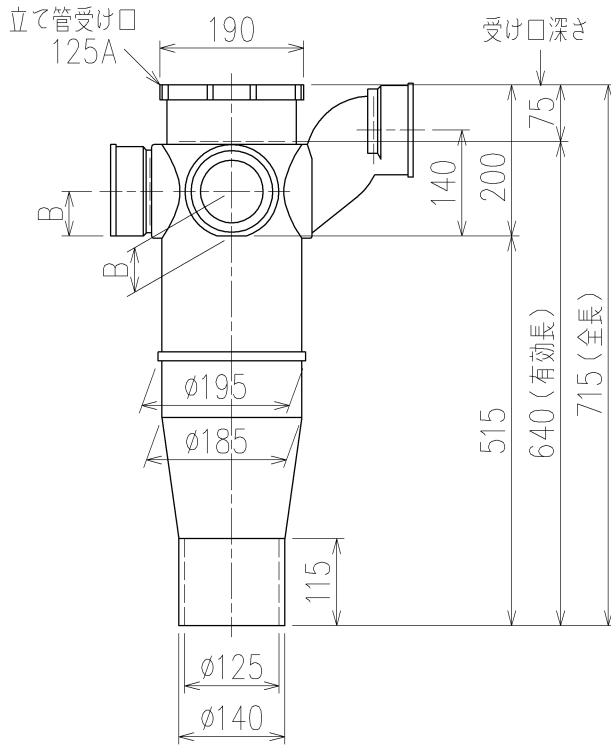

5HF-0026-001

	横枝管サイズ			
	50 (1)	65 (2)	75 (3)	100 (4)
A寸法	94	110	124	150
B寸法	44	52	59	72
C寸法	160	160	160	170

片受けスタイル (S)

枝管バリエーション

第三角法 THIRD ANGLE PROJECTION	日付 DATE 2014. 10. 03	尺度 SCALE 1/10	形式 TYPE 5HF-Zタイプ 片受けスタイル
承認 APPROVED BY 外山	検図 CHECKED BY 田中	担当 DESIGNED BY 八木	製図 DRAWN BY 石川
			図名 TITLE 注) 100枝 (4) がある場合、品名の最後に【管底】が付きます。 5HF-Z6__-P140-S
Kubota KUBOTA Corporation			図番 DWG. NO. 5HF-0026-001