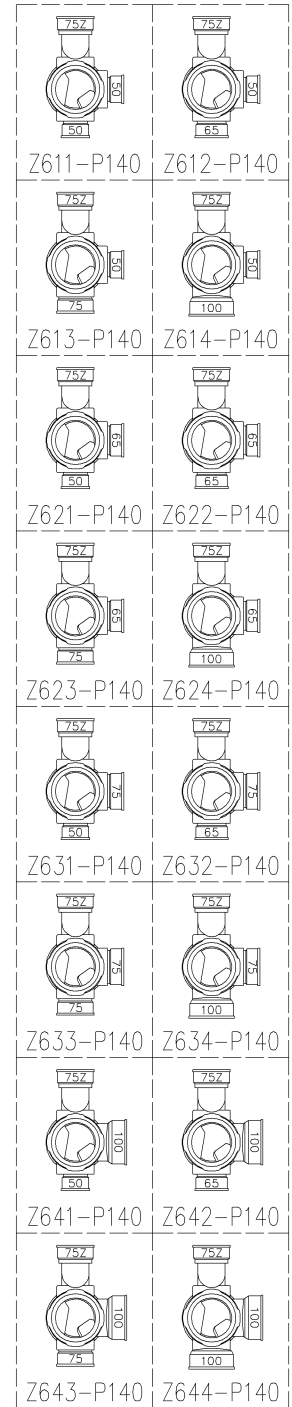

5HF-0026-001

	横枝管サイズ			
	50 (1)	65 (2)	75 (3)	100 (4)
A寸法	94	110	124	150
B寸法	44	52	59	72
C寸法	160	160	160	170

片受けスタイル (S)

枝管バリエーション

第三角法 THIRD ANGLE PROJECTION	日付 DATE 2014. 10. 03	尺度 SCALE 1/10	形式 TYPE 5HF-Zタイプ 片受けスタイル
承認 APPROVED BY 外山	検図 CHECKED BY 田中	担当 DESIGNED BY 八木	製図 DRAWN BY 石川
			図名 TITLE 注) 100枝 (4) がある場合、品名の最後に【管底】が付きます。 5HF-Z6__-P140-S
Kubota KUBOTA Corporation			図番 DWG. NO. 5HF-0026-001

5HF-0026-001_004