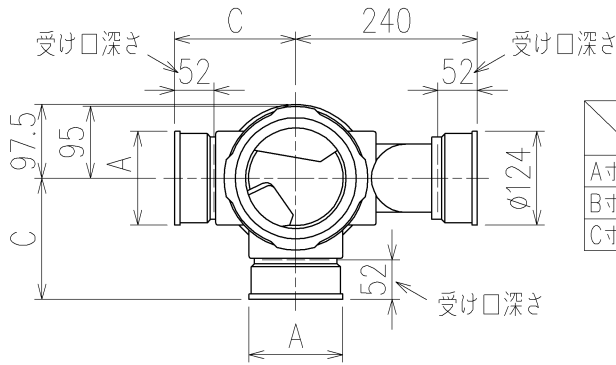

5HF-0026-001

	横枝管サイズ			
	50 (1)	65 (2)	75 (3)	100 (4)
A寸法	94	110	124	150
B寸法	44	52	59	72
C寸法	160	160	160	170

片受けスタイル (S)

枝管バリエーション

第三角法 THIRD ANGLE PROJECTION	日付 DATE 2014. 10. 03	尺度 SCALE 1/10	形式 TYPE 5HF-Zタイプ 片受けスタイル
承認 APPROVED BY 外山	検図 CHECKED BY 田中	担当 DESIGNED BY 八木	製図 DRAWN BY 石川
			図名 TITLE 注) 100枝 (4) がある場合、品名の最後に【管底】が付きます。 5HF-Z6__-P140-S
Kubota KUBOTA Corporation			図番 DWG. NO. 5HF-0026-001