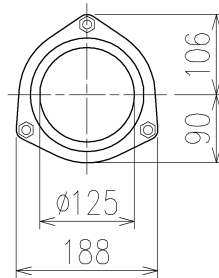

	横枝管サイズ			
	50 (1)	65 (2)	75 (3)	100 (4)
A寸法	94	110	124	150
B寸法	44	52	59	72
C寸法	160	160	160	170

両受けスタイル (W)

D 矢視

枝管バリエーション

第三角法 THIRD ANGLE PROJECTION	日付 DATE 2014. 10. 03	尺度 SCALE 1/10	形式 TYPE 5HF-Zタイプ 両受けスタイル
承認 APPROVED BY 外山	検図 CHECKED BY 田中	担当 DESIGNED BY 八木	製図 DRAWN BY 石川
図名 TITLE 注) 100枝(4)がある場合、品名の最後に【管底】が付きます。 5HF-Z6__-P140-W			図番 DWG. NO. 5HF-0026-002
KUBOTA Corporation			