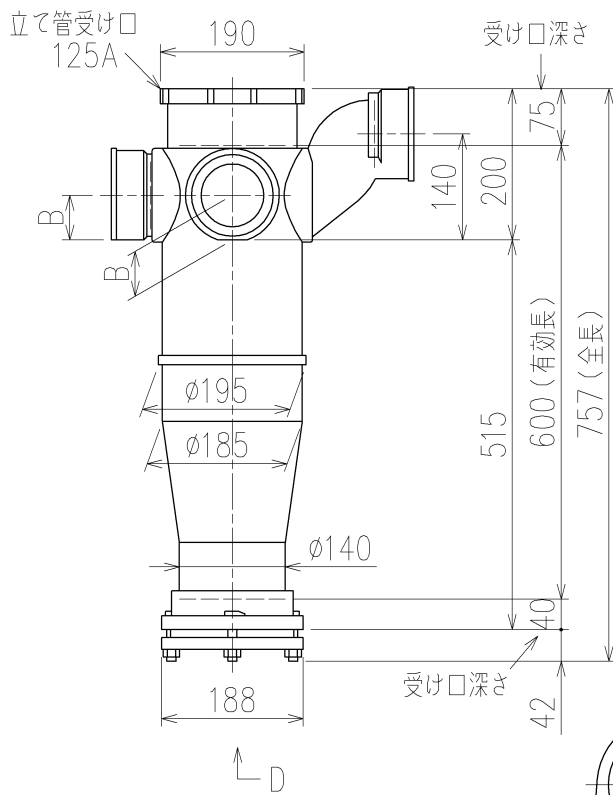

	横枝管サイズ			
	50 (1)	65 (2)	75 (3)	100 (4)
A寸法	94	110	124	150
B寸法	44	52	59	72
C寸法	160	160	160	170

両受けスタイル (W)

D 矢視

枝管バリエーション

第三角法 THIRD ANGLE PROJECTION	日付 DATE 2014. 10. 03	尺度 SCALE 1/10	形式 TYPE 5HF-Zタイプ 両受けスタイル
承認 APPROVED BY 外山	検図 CHECKED BY 田中	担当 DESIGNED BY 八木	製図 DRAWN BY 石川
図名 TITLE 注) 100枝(4)がある場合、品名の最後に【管底】が付きます。 5HF-Z6__-P140-W			図番 DWG. NO. 5HF-0026-002
KUBOTA Corporation			