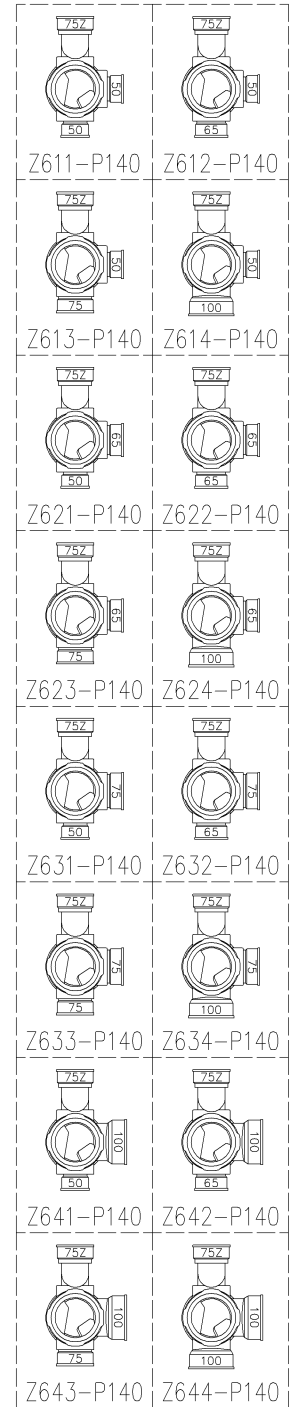

	横枝管サイズ			
	50 (1)	65 (2)	75 (3)	100 (4)
A寸法	94	110	124	150
B寸法	44	52	59	72
C寸法	160	160	160	170

両受けスタイル (W)

D 矢視

枝管バリエーション

第三角法 THIRD ANGLE PROJECTION	日付 DATE 2014. 10. 03	尺度 SCALE 1/10	形式 TYPE 5HF-Zタイプ 両受けスタイル
承認 APPROVED BY 外山	検図 CHECKED BY 田中	担当 DESIGNED BY 八木	製図 DRAWN BY 石川
図名 TITLE 注) 100枝(4)がある場合、品名の最後に【管底】が付きます。 5HF-Z6__-P140-W			図番 DWG. NO. 5HF-0026-002
KUBOTA Corporation			