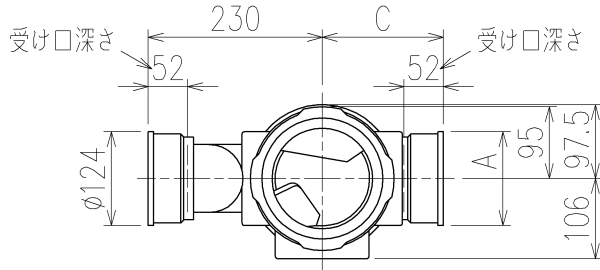

5HF-0011-001

	横枝管サイズ			
	50 (1)	65 (2)	75 (3)	100 (4)
A寸法	94	110	124	150
B寸法	44	52	59	72
C寸法	160	160	160	170

片受けスタイル(S)

枝管バリエーション

第三角法
THIRD ANGLE PROJECTION

日付 DATE
2014.01.21

尺度 SCALE
1/10

形式 TYPE
5HF-Zタイプ
片受けスタイル

承認
APPROVED BY

検図
CHECKED BY

担当 製図
DESIGNED DRAWN
BY BY

図名 TITLE 注)100枝(4)がある場合、品名の最後に【管底】が付きます。

外山

田中

八木 石川

5HF-Z_06-P110-S