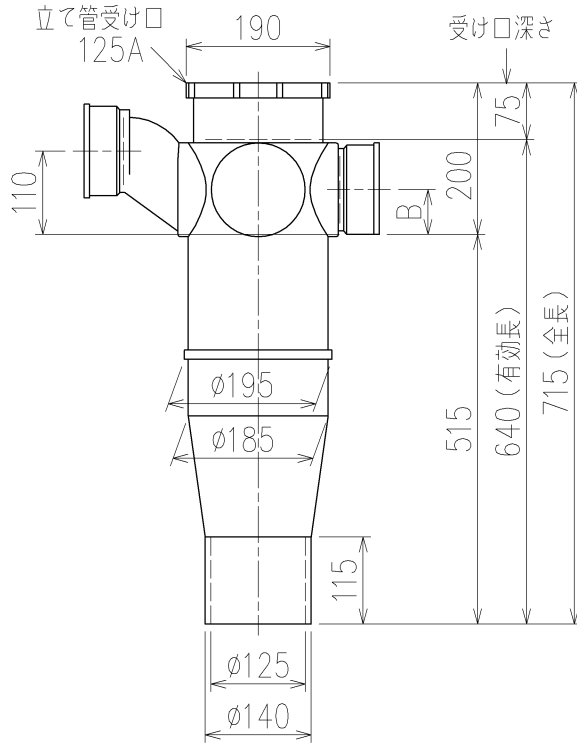

5HF-0011-001

	横枝管サイズ			
	50 (1)	65 (2)	75 (3)	100 (4)
A寸法	94	110	124	150
B寸法	44	52	59	72
C寸法	160	160	160	170

片受けスタイル(S)

枝管バリエーション

第三角法
THIRD ANGLE PROJECTION

日付 DATE
2014.01.21

尺度 SCALE
1/10

形式 TYPE
5HF-Zタイプ
片受けスタイル

承認
APPROVED BY

検図
CHECKED BY

担当 製図
DESIGNED DRAWN
BY BY

図名 TITLE 注)100枝(4)がある場合、品名の最後に【管底】が付きます。

外山

田中

八木 石川

5HF-Z_06-P110-S

Kubota

KUBOTA Corporation

図番 DWG. NO.

5HF-0011-001

5HF-0011-001_004