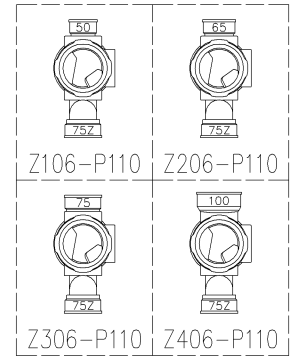

5HF-0011-001

	横枝管サイズ			
	50 (1)	65 (2)	75 (3)	100 (4)
A寸法	94	110	124	150
B寸法	44	52	59	72
C寸法	160	160	160	170

片受けスタイル(S)

枝管バリエーション

第三角法
THIRD ANGLE PROJECTION

日付 DATE
2014.01.21

尺度 SCALE
1/10

形式 TYPE
5HF-Zタイプ
片受けスタイル

承認
APPROVED BY

検図
CHECKED BY

担当 製図
DESIGNED DRAWN
BY BY

図名 TITLE 注)100枝(4)がある場合、品名の最後に【管底】が付きます。

外山

田中

八木 石川

5HF-Z_06-P110-S