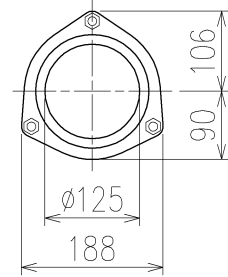

5HF-0011-002

	横枝管サイズ			
	50 (1)	65 (2)	75 (3)	100 (4)
A寸法	94	110	124	150
B寸法	44	52	59	72
C寸法	160	160	160	170

D 矢視

両受けスタイル (W)

枝管バリエーション

第三角法 THIRD ANGLE PROJECTION	日付 DATE 2014.01.21	尺度 SCALE 1/10	形式 TYPE 5HF-Zタイプ 両受けスタイル
承認 APPROVED BY 外山	検図 CHECKED BY 田中	担当 DESIGNED BY 八木	製図 DRAWN BY 石川
			図名 TITLE 注) 100枝(4)がある場合、品名の最後に【管底】が付きます。 5HF-Z_06-P110-W
Kubota KUBOTA Corporation			図番 DWG. NO. 5HF-0011-002