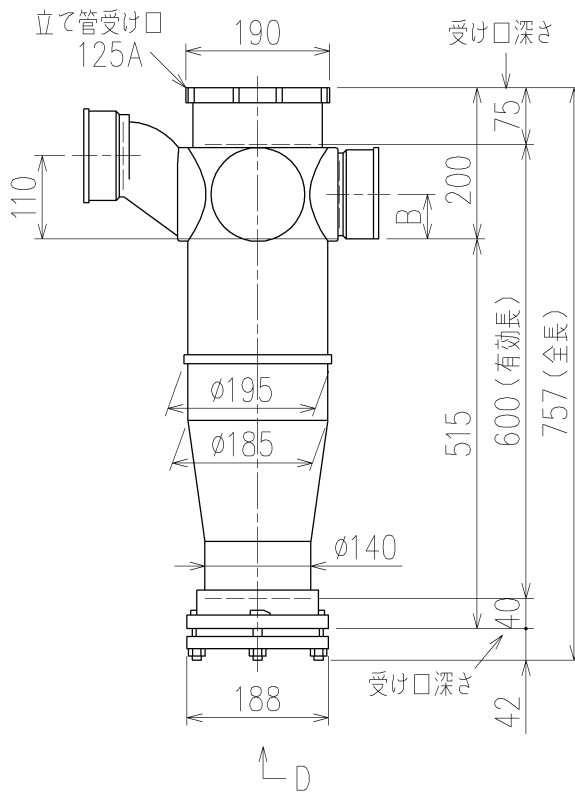

5HF-0011-002

	横枝管サイズ			
	50 (1)	65 (2)	75 (3)	100 (4)
A寸法	94	110	124	150
B寸法	44	52	59	72
C寸法	160	160	160	170

D 矢視

両受けスタイル (W)

枝管バリエーション

第三角法 THIRD ANGLE PROJECTION	日付 DATE 2014.01.21	尺度 SCALE 1/10	形式 TYPE 5HF-Zタイプ 両受けスタイル
承認 APPROVED BY 外山	検図 CHECKED BY 田中	担当 DESIGNED BY 八木	製図 DRAWN BY 石川
			図名 TITLE 注) 100枝(4)がある場合、品名の最後に【管底】が付きます。 5HF-Z_06-P110-W
Kubota KUBOTA Corporation			図番 DWG. NO. 5HF-0011-002