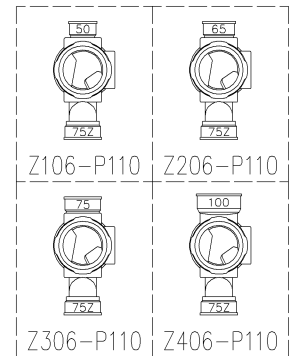

5HF-0011-002

	横枝管サイズ			
	50 (1)	65 (2)	75 (3)	100 (4)
A寸法	94	110	124	150
B寸法	44	52	59	72
C寸法	160	160	160	170

D 矢視

両受けスタイル (W)

枝管バリエーション

第三角法 THIRD ANGLE PROJECTION	日付 DATE 2014.01.21	尺度 SCALE 1/10	形式 TYPE 5HF-Zタイプ 両受けスタイル
承認 APPROVED BY 外山	検図 CHECKED BY 田中	担当 DESIGNED BY 八木	製図 DRAWN BY 石川
			図名 TITLE 注) 100枝(4)がある場合、品名の最後に【管底】が付きます。 5HF-Z_06-P110-W
Kubota KUBOTA Corporation			図番 DWG. NO. 5HF-0011-002