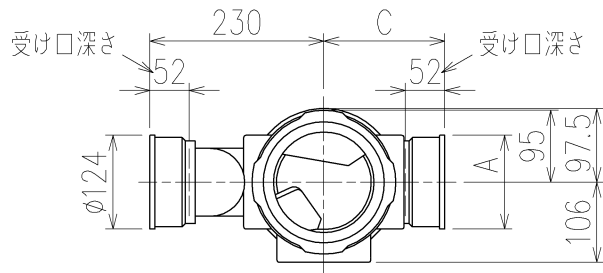

5HF-0011-002

	横枝管サイズ			
	50 (1)	65 (2)	75 (3)	100 (4)
A寸法	94	110	124	150
B寸法	44	52	59	72
C寸法	160	160	160	170

D 矢視

両受けスタイル (W)

枝管バリエーション

第三角法 THIRD ANGLE PROJECTION	日付 DATE 2014.01.21	尺度 SCALE 1/10	形式 TYPE 5HF-Zタイプ 両受けスタイル
承認 APPROVED BY 外山	検図 CHECKED BY 田中	担当 DESIGNED BY 八木	製図 DRAWN BY 石川
			図名 TITLE 注) 100枝(4)がある場合、品名の最後に【管底】が付きます。 5HF-Z_06-P110-W
Kubota KUBOTA Corporation			図番 DWG. NO. 5HF-0011-002