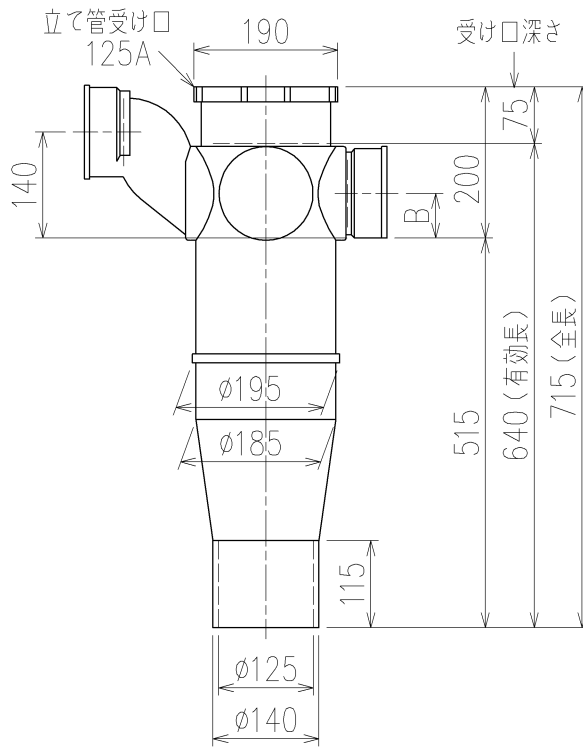

5HF-0012-001

	横枝管サイズ			
	50 (1)	65 (2)	75 (3)	100 (4)
A寸法	94	110	124	150
B寸法	44	52	59	72
C寸法	160	160	160	170

片受けスタイル(S)

枝管バリエーション

第三角法
THIRD ANGLE PROJECTION

日付 DATE
2014.01.28

尺度 SCALE
1/10

形式 TYPE
5HF-Zタイプ
片受けスタイル

承認
APPROVED BY

検図
CHECKED BY

担当 製図
DESIGNED DRAWN
BY BY

図名 TITLE 注)100枝(4)がある場合、品名の最後に【管底】が付きます。

外山

田中

八木 石川

5HF-Z_06-P140-S

Kubota

KUBOTA Corporation

図番 DWG. NO.

5HF-0012-001

5HF-0012-001_004