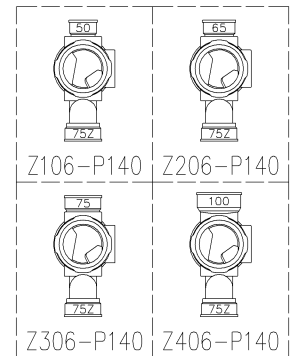

5HF-0012-001

	横枝管サイズ			
	50 (1)	65 (2)	75 (3)	100 (4)
A寸法	94	110	124	150
B寸法	44	52	59	72
C寸法	160	160	160	170

片受けスタイル(S)

枝管バリエーション

第三角法
THIRD ANGLE PROJECTION

日付 DATE
2014.01.28

尺度 SCALE
1/10

形式 TYPE
5HF-Zタイプ
片受けスタイル

承認
APPROVED BY

検図
CHECKED BY

担当 製図
DESIGNED DRAWN
BY BY

図名 TITLE 注)100枝(4)がある場合、品名の最後に【管底】が付きます。

外山

田中

八木 石川

5HF-Z_06-P140-S