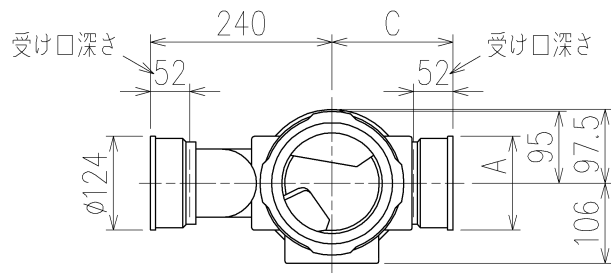

5HF-0012-001

	横枝管サイズ			
	50 (1)	65 (2)	75 (3)	100 (4)
A寸法	94	110	124	150
B寸法	44	52	59	72
C寸法	160	160	160	170

片受けスタイル(S)

枝管バリエーション

第三角法
THIRD ANGLE PROJECTION

日付 DATE
2014.01.28

尺度 SCALE
1/10

形式 TYPE
5HF-Zタイプ
片受けスタイル

承認
APPROVED BY

検図
CHECKED BY

担当 製図
DESIGNED DRAWN
BY BY

図名 TITLE 注)100枝(4)がある場合、品名の最後に【管底】が付きます。

外山

田中

八木 石川

5HF-Z_06-P140-S