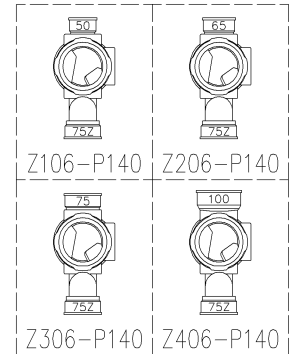

	横枝管サイズ			
	50 (1)	65 (2)	75 (3)	100 (4)
A寸法	94	110	124	150
B寸法	44	52	59	72
C寸法	160	160	160	170

D 矢視

枝管バリエーション

両受けスタイル (W)

第三角法 THIRD ANGLE PROJECTION	日付 DATE 2014.01.28	尺度 SCALE 1/10	形式 TYPE 5HF-Zタイプ 両受けスタイル
承認 APPROVED BY 外山	検図 CHECKED BY 田中	担当 DESIGNED BY 八木	製図 DRAWN BY 石川
図名 TITLE 注) 100枝(4)がある場合、品名の最後に【管底】が付きます。 5HF-Z_06-P140-W			図番 DWG. NO. 5HF-0012-002
KUBOTA Corporation			図番 DWG. NO. 5HF-0012-002