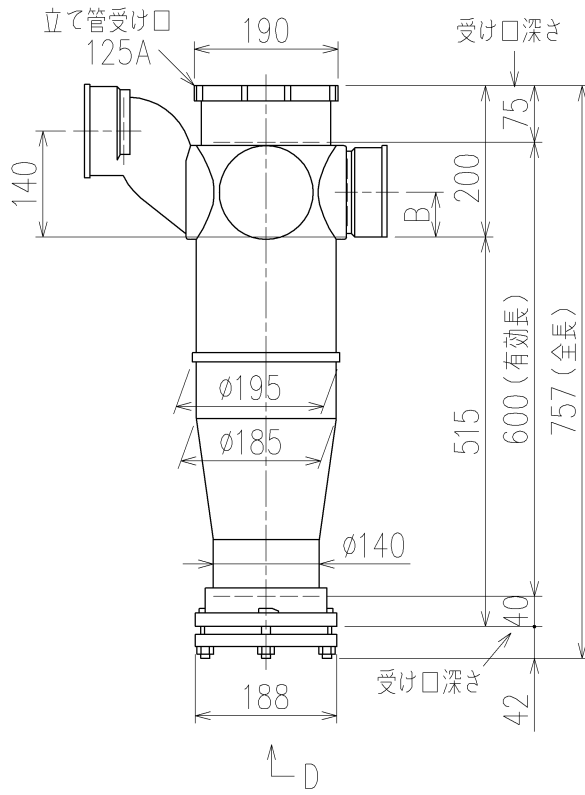

	横枝管サイズ			
	50 (1)	65 (2)	75 (3)	100 (4)
A寸法	94	110	124	150
B寸法	44	52	59	72
C寸法	160	160	160	170

D 矢視

枝管バリエーション

両受けスタイル (W)

第三角法 THIRD ANGLE PROJECTION	日付 DATE 2014.01.28	尺度 SCALE 1/10	形式 TYPE 5HF-Zタイプ 両受けスタイル
承認 APPROVED BY 外山	検図 CHECKED BY 田中	担当 DESIGNED BY 八木	製図 DRAWN BY 石川
図名 TITLE 注) 100枝(4)がある場合、品名の最後に【管底】が付きます。 5HF-Z_06-P140-W			図番 DWG. NO. 5HF-0012-002
KUBOTA Corporation			図番 DWG. NO. 5HF-0012-002