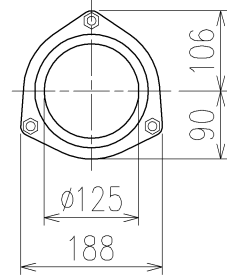

	横枝管サイズ			
	50 (1)	65 (2)	75 (3)	100 (4)
A寸法	94	110	124	150
B寸法	44	52	59	72
C寸法	160	160	160	170

D 矢視

枝管バリエーション

両受けスタイル (W)

第三角法 THIRD ANGLE PROJECTION	日付 DATE 2014.01.28	尺度 SCALE 1/10	形式 TYPE 5HF-Zタイプ 両受けスタイル
承認 APPROVED BY 外山	検図 CHECKED BY 田中	担当 DESIGNED BY 八木	製図 DRAWN BY 石川
図名 TITLE 注) 100枝(4)がある場合、品名の最後に【管底】が付きます。 5HF-Z_06-P140-W			図番 DWG. NO. 5HF-0012-002
KUBOTA Corporation			図番 DWG. NO. 5HF-0012-002