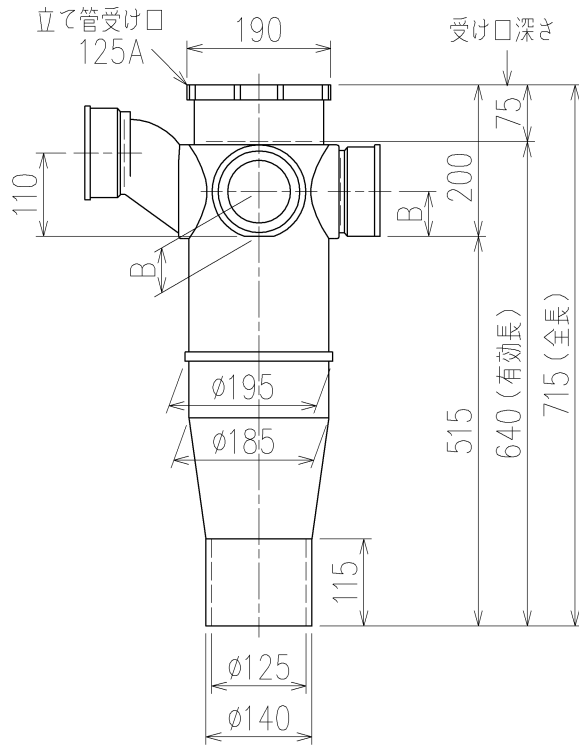

	横枝管サイズ			
	50 (1)	65 (2)	75 (3)	100 (4)
A寸法	94	110	124	150
B寸法	44	52	59	72
C寸法	160	160	160	170

片受けスタイル (S)

枝管バリエーション

第三角法 THIRD ANGLE PROJECTION	日付 DATE 2014.08.26	尺度 SCALE 1/10	形式 TYPE 5HF-Zタイプ 片受けスタイル
承認 APPROVED BY 外山	検図 CHECKED BY 田中	担当 DESIGNED BY 八木	製図 DRAWN BY 石川

図名 TITLE	注) 100枝(4)がある場合、品名の最後に【管底】が付きます。
5HF-Z__6-P110-S	

KUBOTA Corporation

図番 DWG. NO.	5HF-0021-001
-------------	--------------