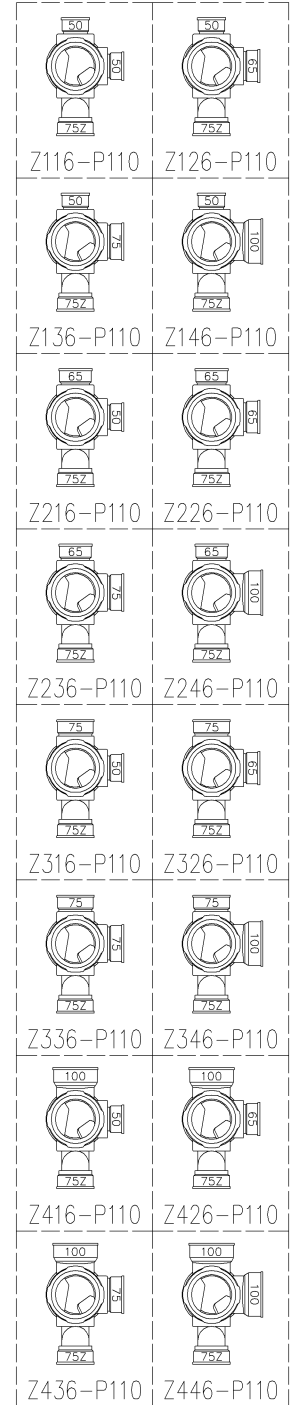

	横枝管サイズ			
	50 (1)	65 (2)	75 (3)	100 (4)
A寸法	94	110	124	150
B寸法	44	52	59	72
C寸法	160	160	160	170

片受けスタイル (S)

枝管バリエーション

第三角法 THIRD ANGLE PROJECTION	日付 DATE 2014.08.26	尺度 SCALE 1/10	形式 TYPE 5HF-Zタイプ 片受けスタイル
承認 APPROVED BY 外山	検図 CHECKED BY 田中	担当 DESIGNED BY 八木	製図 DRAWN BY 石川

図名 TITLE	注) 100枝(4)がある場合、品名の最後に【管底】が付きます。
5HF-Z__6-P110-S	

KUBOTA Corporation

図番 DWG. NO.	5HF-0021-001
-------------	--------------