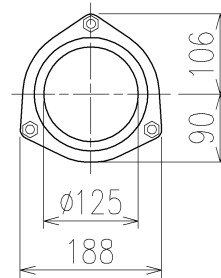

	横枝管サイズ			
	50 (1)	65 (2)	75 (3)	100 (4)
A寸法	94	110	124	150
B寸法	44	52	59	72
C寸法	160	160	160	170

両受けスタイル (W)

D 矢視

枝管バリエーション

第三角法 THIRD ANGLE PROJECTION	日付 DATE 2014.08.26	尺度 SCALE 1/10	形式 TYPE 5HF-Zタイプ 両受けスタイル
承認 APPROVED BY 外山	検図 CHECKED BY 田中	担当 DESIGNED BY 八木	製図 DRAWN BY 石川
			図名 TITLE 注) 100枝(4)がある場合、品名の最後に【管底】が付きます。 5HF-Z__6-P110-W
Kubota KUBOTA Corporation			図番 DWG. NO. 5HF-0021-002