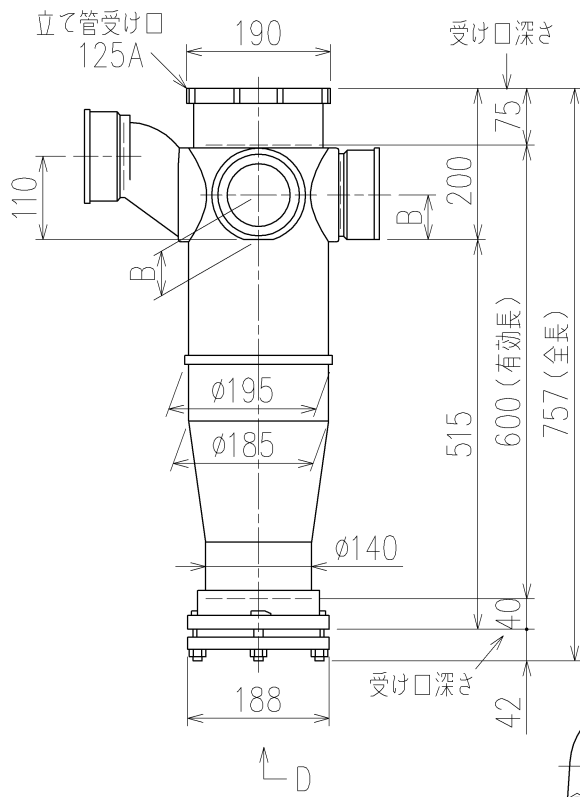

	横枝管サイズ			
	50 (1)	65 (2)	75 (3)	100 (4)
A寸法	94	110	124	150
B寸法	44	52	59	72
C寸法	160	160	160	170

両受けスタイル (W)

D 矢視

枝管バリエーション

第三角法 THIRD ANGLE PROJECTION	日付 DATE 2014.08.26	尺度 SCALE 1/10	形式 TYPE 5HF-Zタイプ 両受けスタイル
承認 APPROVED BY 外山	検図 CHECKED BY 田中	担当 DESIGNED BY 八木	製図 DRAWN BY 石川
			図名 TITLE 注) 100枝(4)がある場合、品名の最後に【管底】が付きます。 5HF-Z__6-P110-W
Kubota KUBOTA Corporation			図番 DWG. NO. 5HF-0021-002