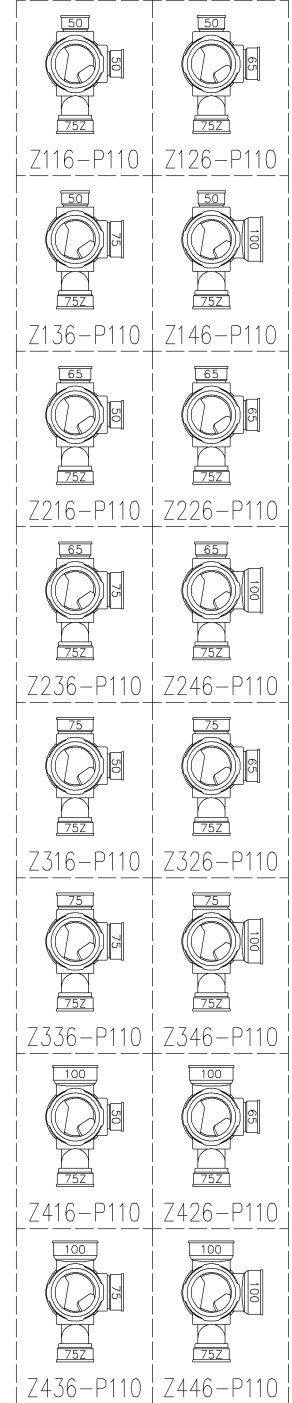

	横枝管サイズ			
	50 (1)	65 (2)	75 (3)	100 (4)
A寸法	94	110	124	150
B寸法	44	52	59	72
C寸法	160	160	160	170

両受けスタイル (W)

D 矢視

枝管バリエーション

第三角法 THIRD ANGLE PROJECTION	日付 DATE 2014.08.26	尺度 SCALE 1/10	形式 TYPE 5HF-Zタイプ 両受けスタイル
承認 APPROVED BY 外山	検図 CHECKED BY 田中	担当 DESIGNED BY 八木	製図 DRAWN BY 石川
			図名 TITLE 注) 100枝(4)がある場合、品名の最後に【管底】が付きます。 5HF-Z__6-P110-W
Kubota KUBOTA Corporation			図番 DWG. NO. 5HF-0021-002