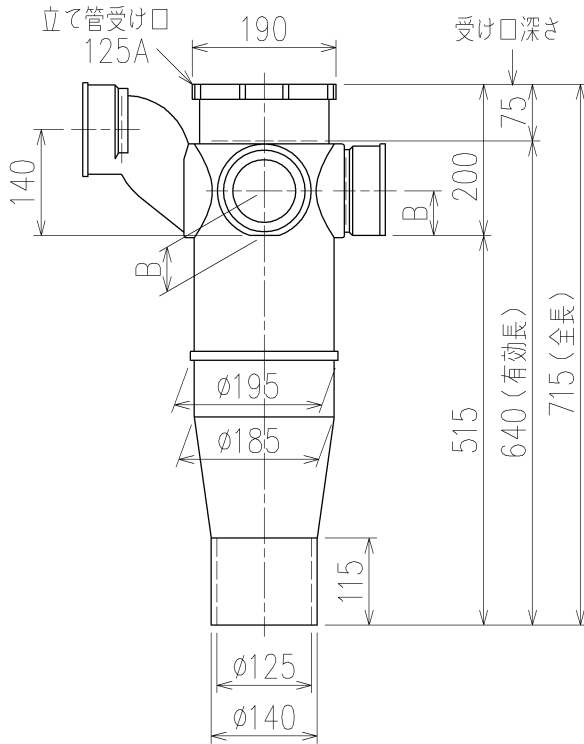

	横枝管サイズ			
	50 (1)	65 (2)	75 (3)	100 (4)
A寸法	94	110	124	150
B寸法	44	52	59	72
C寸法	160	160	160	170

片受けスタイル (S)

枝管バリエーション

第三角法 THIRD ANGLE PROJECTION	日付 DATE 2014.08.27	尺度 SCALE 1/10	形式 TYPE 5HF-Zタイプ 片受けスタイル
承認 APPROVED BY 外山	検図 CHECKED BY 田中	担当 DESIGNED BY 八木	製図 DRAWN BY 石川

図名 TITLE	注) 100枝(4)がある場合、品名の最後に【管底】が付きます。
5HF-Z__6-P140-S	

KUBOTA Corporation

図番 DWG. NO.	5HF-0022-001
-------------	--------------