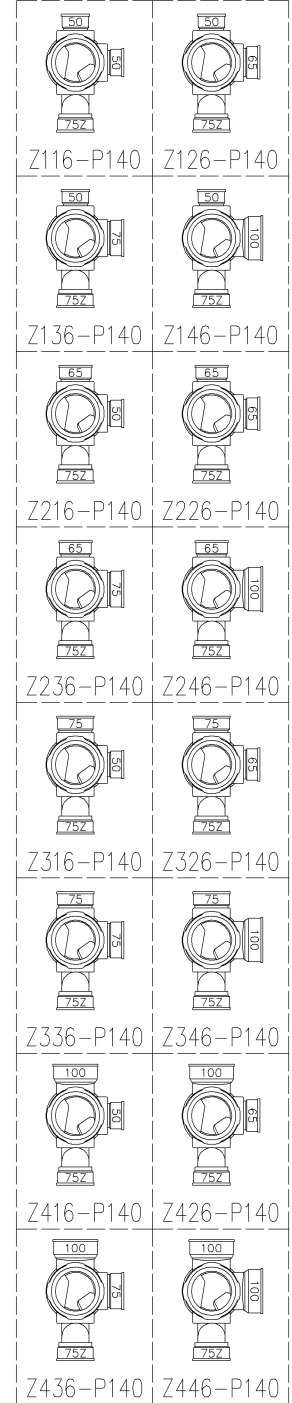

	横枝管サイズ			
	50 (1)	65 (2)	75 (3)	100 (4)
A寸法	94	110	124	150
B寸法	44	52	59	72
C寸法	160	160	160	170

片受けスタイル (S)

枝管バリエーション

第三角法 THIRD ANGLE PROJECTION	日付 DATE 2014.08.27	尺度 SCALE 1/10	形式 TYPE 5HF-Zタイプ 片受けスタイル
承認 APPROVED BY 外山	検図 CHECKED BY 田中	担当 DESIGNED BY 八木	製図 DRAWN BY 石川

図名 TITLE	注) 100枝(4)がある場合、品名の最後に【管底】が付きます。
5HF-Z__6-P140-S	

KUBOTA Corporation

図番 DWG. NO.	5HF-0022-001
-------------	--------------